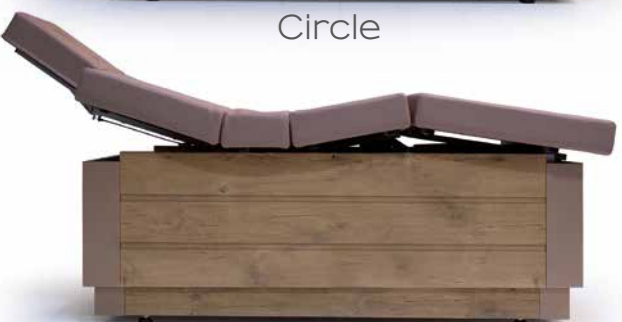

Analogy

MLW Square 3D-Design

Las molduras con estilo en la base realzan la decoración de tu Spa. Elige de una selección de muestras como las elegidas para crear un acento de diseño destacable en sus cabinas de tratamiento o usar la impresión estándar la cual está incluida en la camilla MLW Square como aparece en la página siguiente.