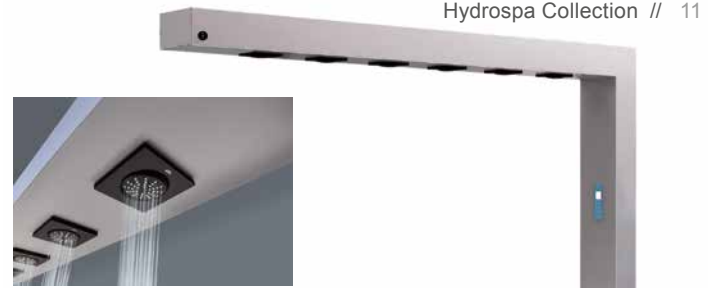

Gharieni Libra Edge K

Brazo de ducha horizontal en 2 zonas con tecnología Kohler® // superficie de reposo con cojines de aire // la base está hecha de Corian® // brazo de ducha de aluminio // mando intuitivo mediante pantalla táctil // superficie de reposo con graduación eléctrica de altura e inclinación // desagüe integrado por 4 puntos para optimizar el proceso incluso en posición inclinada // protección de salpicaduras para el rostro // ducha de mano

Altura incl. brazo: aprox. 195 cm // altura de la superficie de apoyo: aprox. 70 – 95 cm // longitud total: aprox. 236 cm // longitud superficie de reposo: aprox. 212 cm // anchura: 90 cm // potencia de elevación: 200 kg // capacidad de carga: 250 kg

Gharieni Libra Flat D

Camilla húmeda exclusiva // con la tecnología Horizontal Shower de Dornbracht // hecha de Corian® // altura e inclinación de la superficie de reposo curvada regulables // colchoneta opcional para masajes // desagüe integrado // ducha de mano integrada

Altura incl. brazo: aprox. 195 cm // altura de la superficie de apoyo: aprox. 60 – 90 cm // longitud total: aprox. 235 cm // longitud superficie de reposo: aprox. 212 cm // anchura: 90 cm // potencia de elevación: 180 kg // capacidad de carga: 200 kg

Gharieni Libra Wet Table

Camilla húmeda exclusiva de la Colección Hydrospa // hecha de Corian® // altura e inclinación de la superficie de reposo regulables // colchoneta opcional para masajes // desagüe integrado // ducha de mano integrada

Altura de la superficie de apoyo: aprox. 60 – 90 cm // longitud: aprox. 212 cm // anchura: 90 cm // potencia de elevación: 180 kg // capacidad de carga: 200 kg