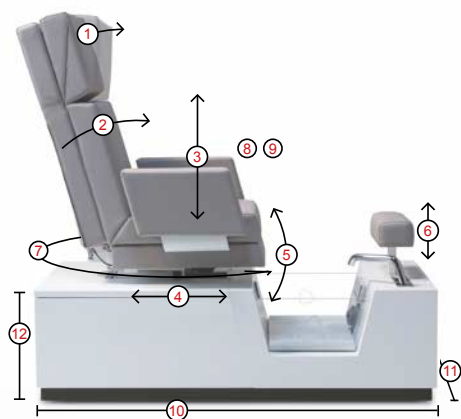

are you
the next?

5 en 1 - PEDICURA | MANICURA | COSMÉTICA | TRATAMIENTOS CAPILARES | MAKE-UP

Gharieni PediSpa Square

El sillón Gharieni PediSpa Square con su base del extraordinario Corian®, es un verdadero talento versátil. Ya sea para pedicura, manicura, cosmética, maquillaje o tratamientos capilares, el PediSpa Square ofrece una amplia gama de posibilidades. Satisfaciendo las más altas exigencias en funcionalidad, calidad y diseño, el sillón Gharieni PediSpa Square se convierte en un instrumento terapéutico innovador de primer orden.

El tapizado del asiento de serie es de cuero artificial blanco muy resistente; también opcionalmente disponible en otros colores. La inclinación del respaldo, altura e inclinación del asiento, así como altura y distancia de los apoya-piernas son graduables eléctricamente. Incluye 2 posiciones libremente programables y 2 posiciones memorizadas; los motores pueden activarse automáticamente a las posiciones memorizadas. El asiento gira 90° hacia la izquierda o la derecha. El cabezal puede inclinarse hacia delante o extraerse.

- 1: Reposacabezas regulable manualmente hacia delante aprox. 25°
- 2: Respaldo ajustable eléctricamente hacia atrás aprox. de 26° a 75°
- 3: Altura del asiento regulable aprox. entre 63 cm y 93 cm
- 4: Asiento graduable eléctricamente hacia delante y atrás aprox. 17 cm
- 5: Asiento reclinable eléctricamente hacia atrás aprox. 14°
- 6: Altura de los apoyapiés regulables eléctricamente aprox. 20 cm
- 7: Asiento giratorio manualmente hacia la derecha y la izquierda aprox. 90°
- 8: Cubeta de manicura opcional a la venta
- 9: Bandeja opcional disponible, instalables fácil y rápidamente mediante conectores en ambos reposabrazos
- 10: Longitud base: aprox. 150 cm
- 11: Anchura: aprox. 80 cm
- 12: Altura: aprox. 43 cm